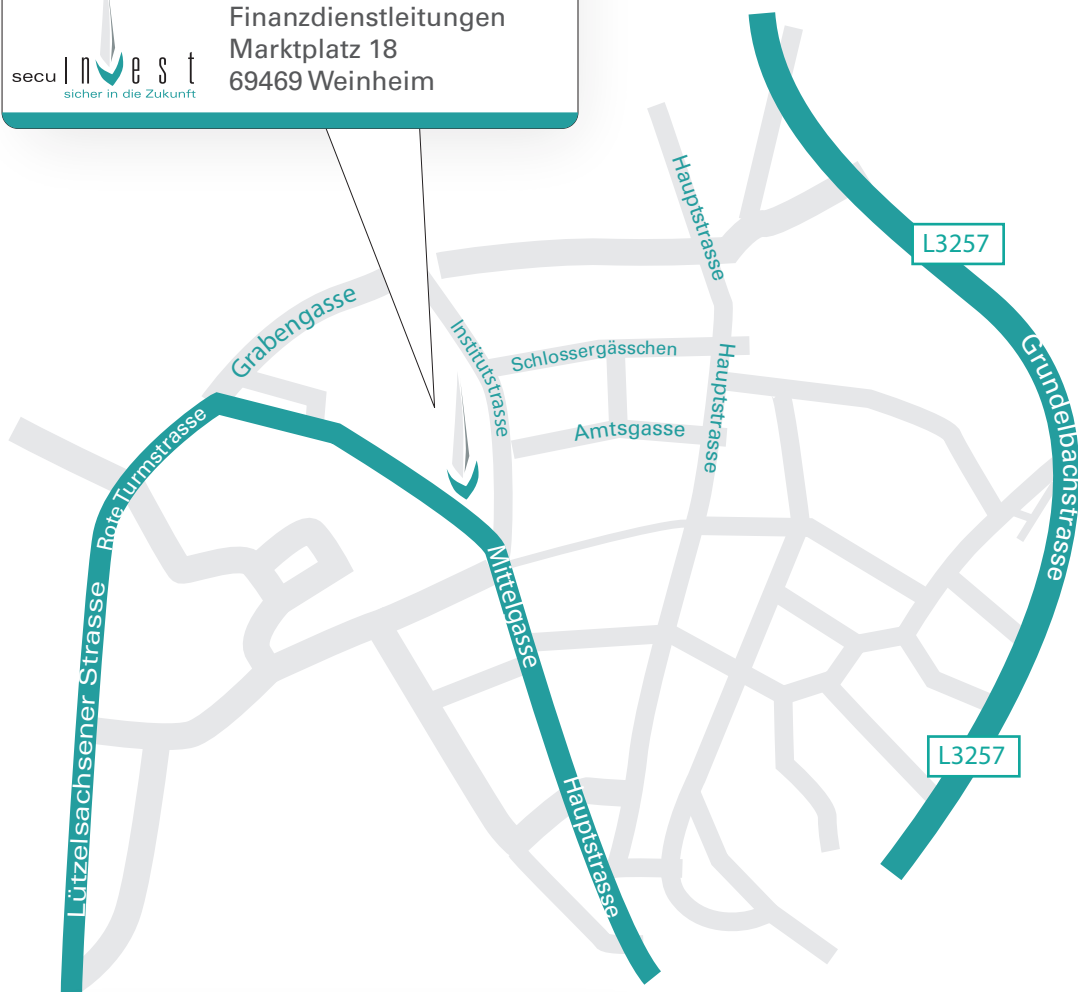

secuinvest
Finanzdienstleistungen
Marktplatz 18
69469 Weinheim

Von Frankfurt nach Weinheim

Basel/A5 folgen und A5 nehmen (ca. 16 Minuten) 30,0 km weiter gesamt 36,6 km. Bei der Ausfahrt 26-Darmstädter Kreuz in Richtung Basel/Karlsruhe/Heidelberg fahren. Auf die A5 (Ca. 18 Minuten) 35,5 km weiter gesamt 73,4 km. An der Ausfahrt 33-Kreuz Weinheim in Richtung Weinheim/Mannheim/Saarbrücken/Viernheim/A659 fahren 200 m weiter

Bei Gabelung links halten, Schildern nach B38 folgen und A659/B38 nehmen(ca. 1 Minute) 800 m weiter auf die B38 (Schilder nach Weinheim) 1,8 km weiter

Auf der B3 rechts abbiegen (Schilder nach Altstadt) ca. 3 Minuten 2,4 km weiter auf der Prankelstraße links abbiegen (Schilder nach Altstadt)1,1 km weiter

anschließend auf Rote Turmstraße 270 m weiter, nach rechts abbiegen, auf Rote Turmstraße zu bleiben Secuinvest befindet sich links 140 m weiter (Parkmöglichkeit am Schloss)

So findet Sie uns mit dem Navi:
Rote Turmstrasse 4

Parkmöglichkeit
am Schloss

GPS Daten:
LG: 49.5466, 8.67149
WKT: POINT(8.67149 49.5466)