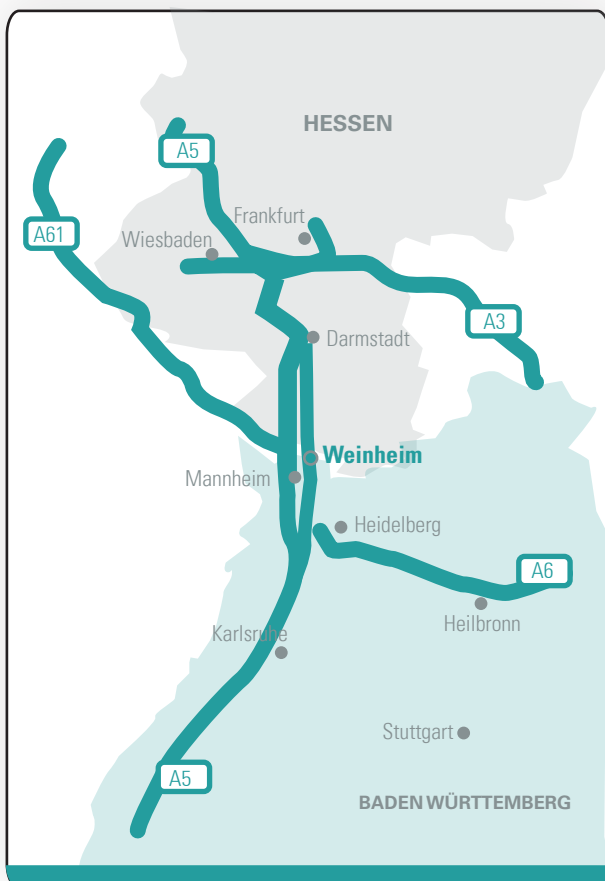

secuinvest
Finanzdienstleistungen
Marktplatz 18
69469 Weinheim

Von Frankfurt nach Weinheim

Basel/A5 folgen und A5 nehmen (ca. 16 Minuten) 30,0 km weiter gesamt 36,6 km. Bei der Ausfahrt 26-Darmstädter Kreuz in Richtung Basel/Karlsruhe/Heidelberg fahren. Auf die A5 (Ca. 18 Minuten) 35,5 km weiter gesamt 73,4 km. An der Ausfahrt 33-Kreuz Weinheim in Richtung Weinheim/Mannheim/Saarbrücken/Viernheim/A659 fahren 200 m weiter

Bei Gabelung links halten, Schildern nach B38 folgen und A659/B38 nehmen(ca. 1 Minute) 800 m weiter auf die B38 (Schilder nach Weinheim) 1,8 km weiter

Auf der B3 rechts abbiegen (Schilder nach Altstadt) ca. 3 Minuten 2,4 km weiter auf der Prankelstraße links abbiegen (Schilder nach Altstadt)1,1 km weiter

anschließend auf Rote Turmstraße 270 m weiter, nach rechts abbiegen, auf Rote Turmstraße zu bleiben Secuinvest befindet sich links 140 m weiter (Parkmöglichkeit am Schloss)

So findet Sie uns mit dem Navi:
Rote Turmstrasse 4

Parkmöglichkeit
am Schloss

GPS Daten:
LG: 49.5466, 8.67149
WKT: POINT(8.67149 49.5466)